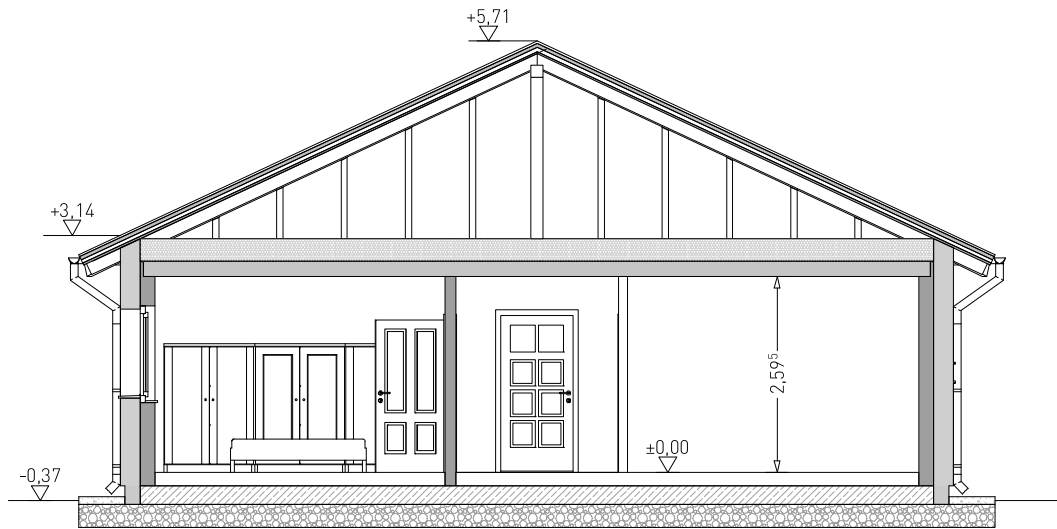

DAS LÖWEN HAUS

Wohnnutzfläche	109,69 m ²		GEZ.:
Nettogrundrissfläche	109,69 m ²		GEZ.-D.: 24.05.2017
GRUNDRISS			ERDGESCHOSS
bebaute Fläche	136,49 m ²	PLANNR./BLATTNR./INDEX:	LH110W01 01 A

ERDGESCHOSS

LÖWENHAUS 110 W

ARCHITEKTUR

1 : 100

WALMDACH 25°

**DAS
LÖWEN
HAUS**

Wohnnutzfläche	109,69 m ²		GEZ.:
Nettogrundrissfläche	109,69 m ²		GEZ.-D.: 24.05.2017
SCHNITT		ERDGESCHOSS	
bebaute Fläche	136,49 m ²	PLANNR./BLATTNR./INDEX:	LH110W01 01 A