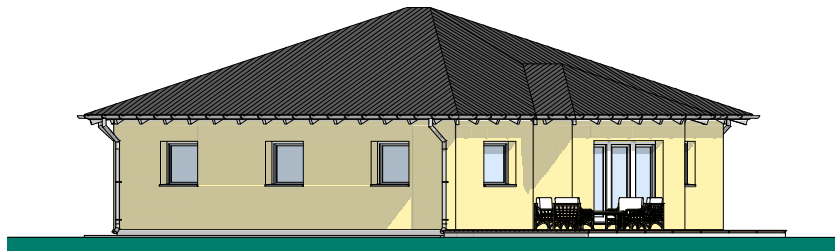

DAS LÖWEN HAUS

Wohnnutzfläche	109,69 m ²		GEZ.:
Nettogrundrissfläche	109,69 m ²		GEZ.-D.: 24.05.2017
GRUNDRISS			ERDGESCHOSS
bebaute Fläche	136,49 m ²	PLANNR./BLATTNR./INDEX:	LH110W01 01 A

ERDGESCHOSS

LÖWENHAUS 110 W

ARCHITEKTUR

1 : 100

WALMDACH 25°

**DAS
LÖWEN
HAUS**

Wohnnutzfläche	109,69 m ²		GEZ.:
Nettogrundrissfläche	109,69 m ²		GEZ.-D.: 24.05.2017
SCHNITT		ERDGESCHOSS	
bebaute Fläche	136,49 m ²	PLANNR./BLATTNR./INDEX:	LH110W01 01 A