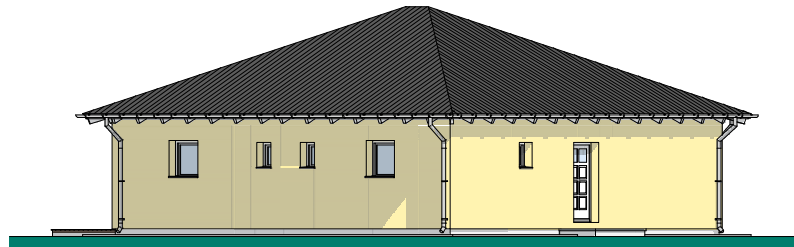

DAS LÖWEN HAUS

Wohnnutzfläche	109,69 m ²		GEZ.:
Nettogrundrissfläche	109,69 m ²		GEZ.-D.: 24.05.2017
GRUNDRISS			ERDGESCHOSS
bebaute Fläche	136,49 m ²	PLANNR./BLATTNR./INDEX:	LH110W01 01 A

ERDGESCHOSS

LÖWENHAUS 110 W

ARCHITEKTUR

1 : 100

WALMDACH 25°

**DAS
LÖWEN
HAUS**

Wohnnutzfläche	109,69 m ²		GEZ.:
Nettogrundrissfläche	109,69 m ²		GEZ.-D.: 24.05.2017
SCHNITT		ERDGESCHOSS	
bebaute Fläche	136,49 m ²	PLANNR./BLATTNR./INDEX:	LH110W01 01 A